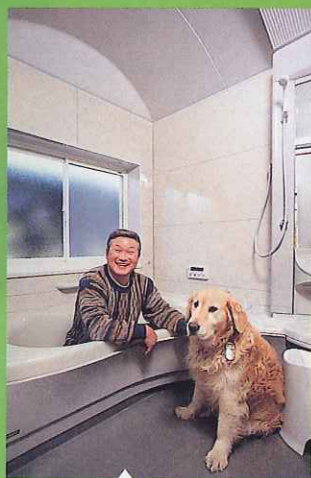

YAMAHA

優秀賞

福島県原町市
安齋政次さん邸
設計・施工▶文化住宅機器(株)

設計を担当された文化住宅機器の渡部武裕さんと安齋さんのお家族。お母さまとお孫さんの年齢差は、なんと90歳!!

直焚きのタイル風呂から最新のシステムバスに大変身。家族も愛犬たちも、大満足です。

「ショールームに展示してあったシステムバス『ビュート』を見て、デザインの良さに一目惚れ、水まわりの大リフォームをしてもらうことにしました。渡辺さんの提案で、少し増築しただけで使い勝手がまったく変わってすごく快適になったのには、とにかく驚きでした。以前のタイル風呂は薪で直焚きだったので温度調節が大変でしたが、いまは設定してボタンを押せば、

丁度よい湯加減のお風呂に入れるのは、大きな変化。床段差なしで三枚引き戸、L型手すりなど高齢者にもやさしい設計ですし、ミストサウナで、寒い冬もあらかじめ温めておいてから入れるので、とても快適です」

◀愛犬家の安齋さんは、二匹のワンちゃんをシャンプーしてあげるのが日課。洗い場が広いので、とても楽になりました。丁度よい洗面台の高さも、お気に入りだそうです

リフォーム前

冬寒く、滑りやすいタイル風呂からリフォーム。

リフォーム前

広くなった脱衣室。勝手口を設けて、ワンちゃんも外から直接入れられるようになりました

審査員より

90歳現役のお母様、お孫さん、二匹のワンちゃんみんながお風呂でよろこぶシーンが素敵です。福島県の寒い冬をミスト(暖房・サウナ)で暖かく過ごしていただける。そんな喜びを審査員一同感じております。